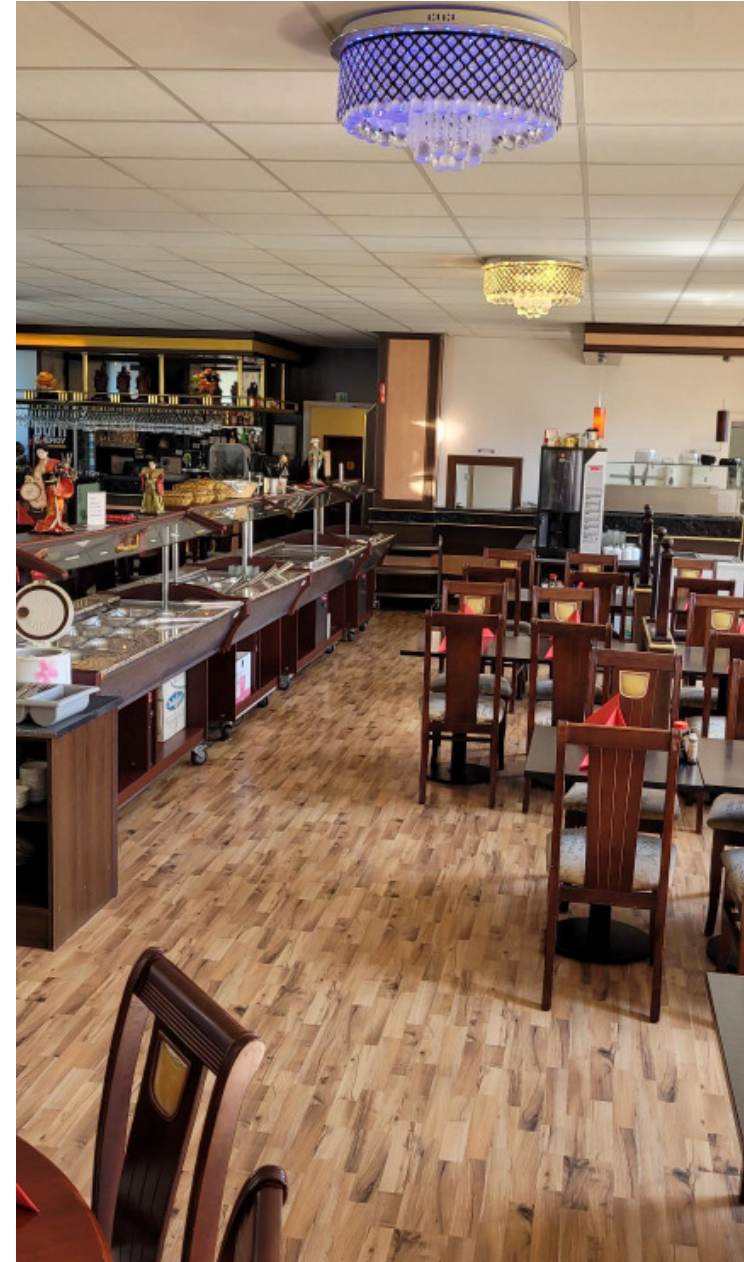

Restaurant Østens Konge

Torvet 4
3300 Frederiksværk

Markant restaurant direkte på torv og med parkeringspladser foran.

Restaurant ØstensKonge har ikke mindre end 85 indendørs siddepladser

Stort velfungerende køkken med alt i inventar og stor udsugning.

Tilhørende kælderrum med kølerum og fryser.

Forretning og områdebeskrivelse

Restauranten indeholder alt i inventar til stort set alle typer køkken men er naturligvis pt. indrettet i Asiatisk stil.

Frederiksværk er med sine 12.815 indbyggere den største by i Halsnæs kommune og har et godt næringsliv centreret omkring bymidten.